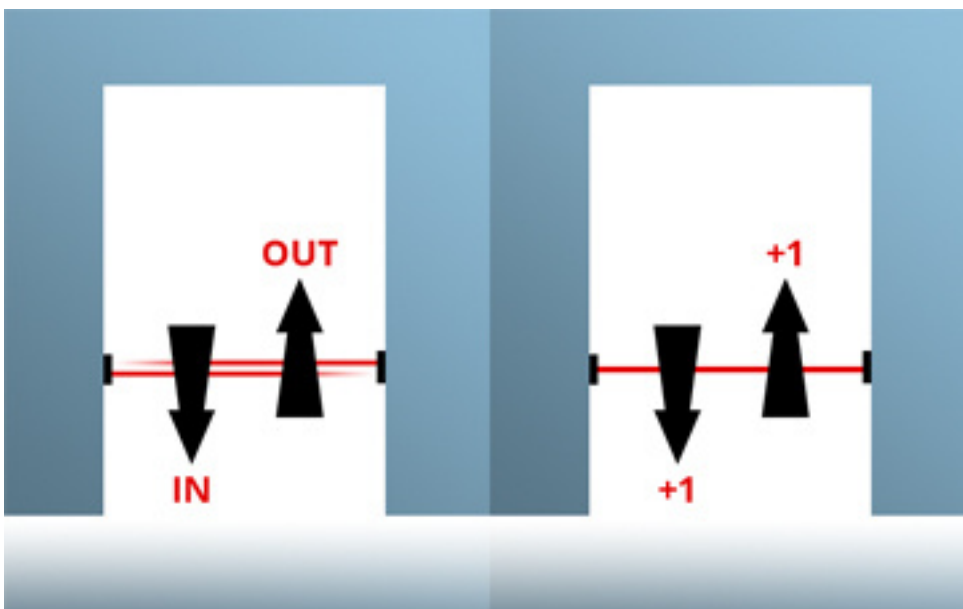

Ovisno o vrsti uređaja ili senzora koje detektiraju prolaskе, izvještaji mogu detektirati prolazak kroz zamišljenu liniju ili čak detektirati ulazak i izlazak čak i nekoliko ljudi istovremeno kroz zamišljenu liniju.

VRSTE UREĐAJA

1. IP KAMERA KOJE DETEKTIRA PROLAZAK LJUDI KROZ ZAMIŠLJENU LINIJU

- Ova kamera spaja se na Internet putem lokalne mreže i konfigurirana je da šalje na web aplikaciju broj prolazaka kroz zamišljenu liniju u prostoru.
- Ova kamera ne koristi se za sustav video nadzora niti pohranjuje snimke, koristi se isključivo za detekciju prolazaka.
- Sustav pohranjuje broj prolazaka u svakom satu i sprema informacije za daljnju obradu i prikaz u izvještajima.

2. IP KAMERA KOJE DETEKTIRA ULAZAK I IZLAZAK LJUDI PREKO ZAMIŠLJENE LINIJE

- Ova kamera spaja se na Internet putem lokalne mreže i konfigurirana je da šalje na web aplikaciju broj ulazaka i izlazaka preko zamišljene linije u prostoru.
- Ova kamera ne koristi se za sustav video nadzora niti pohranjuje snimke, koristi se isključivo za detekciju ulazaka i izlazaka. U odnosu na prethodnu kameru, prednost je da može detektirati i smjer kretanja, dakle i ulazak i izlazak, te može detektirati istovremeni prolaz više osoba odjednom.

3. GSM KOMUNIKATOR ZA IC ILI ULTRAZVUČNIM DETEKTOROM KOJE DETEKTIRA PROLAZAK LJUDI KROZ ZAMIŠLJENU LINIJU

- Ovaj uređaj spaja se na Internet putem GPRS komunikatora i konfiguriran je da šalje na web aplikaciju broj prolazaka kroz zamišljenu liniju u prostoru.
- Na uređaj je spojen detektor prolazaka (IC barijera ili ultrazvučni detektor prolaska) koji putem GPRS modula šalje podatke o prolascima ljudi.
- Ovaj uređaj ne koristi lokalnu mrežu, pa je praktičan za korištenje gdje nema dostupnog interneta putem lokalne mreže ili je komplicirano izvesti instalaciju.