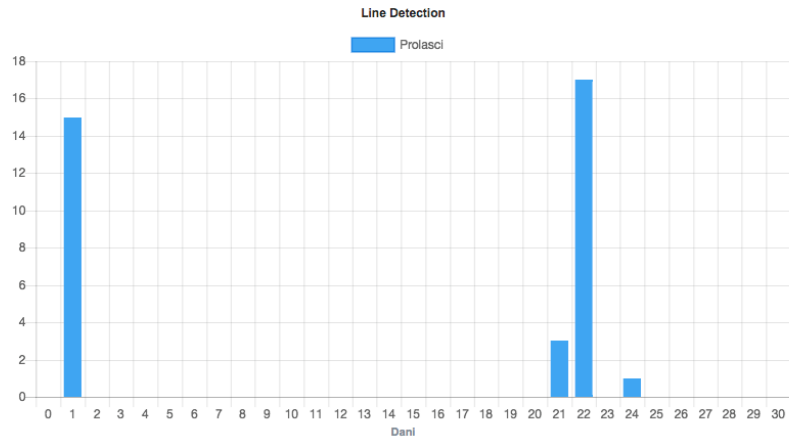

SAT	BROJ PROLAZAKA
0	0
1	0
2	0
3	0
4	0
5	0
6	0
7	0
8	0
9	0
10	0
11	24
12	14
13	28
14	20
15	28
16	54
17	75
18	50
19	40
20	6
21	0
22	0
23	0
UKUPNO	328

Sensor Detection 07.06.2018.

Prolasci

Sati	Prolasci
10	24
11	14
12	28
13	20
14	28
15	54
16	75
17	50
18	40
19	6

Sensor Detection 08.06.2018.

Prolasci

Sati	Prolasci
7	20
8	20
9	12
10	32

Primjer pregleda prolazaka po uređaju po danu:

RAPTOR security systems	IZVJEŠTAJ	UREĐAJI	KORISNICI	FIRME	LOKACIJE	PROMIJENI FIRMU	ODJAVA
-----------------------------------	-----------	---------	-----------	-------	----------	-----------------	--------

UREĐAJ	DATUM OD	DATUM DO	CIJELI MJESEC
20170624AAWR781615500 dome	21.05.2018. 12:48	24.06.2018. 12:48	Siječanj

Lokacija: Trnsko

DAN	BROJ PROLAZAKA
0	0
1	15
2	0
3	0
4	0
5	0
6	0
7	0
8	0
9	0
10	0
11	0
12	0
13	0
14	0
15	0
16	0
17	0
18	0
19	0
20	0
21	3
22	17
23	0
24	1
25	0
26	0
27	0
28	0
29	0
30	0
UKUPNO	36