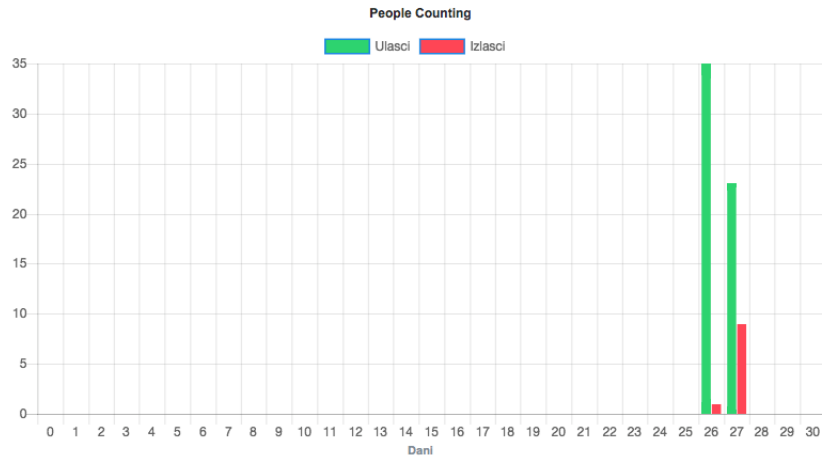

UREĐAJ	DATUM OD	DATUM DO	CIJELI MJESEC
20170624AAWR781615500 dome	21.05.2018. 12:48	24.06.2018. 12:48	Siječanj

Lokacija: Trnsko

DAN	BROJ PROLAZAKA
0	0
1	15
2	0
3	0
4	0
5	0
6	0
7	0
8	0
9	0
10	0
11	0
12	0
13	0
14	0
15	0
16	0
17	0
18	0
19	0
20	0
21	3
22	17
23	0
24	1
25	0
26	0
27	0
28	0
29	0
30	0
UKUPNO	36

UREĐAJ	DATUM OD	DATUM DO	CIJELI MJESEC
20170815AAWR816497448 people kamera	01.04.2018. 00:00	30.04.2018. 23:59	Ožujak

Lokacija: Trnsko

DAN	ULASCI	IZLASCI
0	0	0
1	0	0
2	0	0
3	0	0
4	0	0
5	0	0
6	0	0
7	0	0
8	0	0
9	0	0
10	0	0
11	0	0
12	0	0
13	0	0
14	0	0
15	0	0
16	0	0
17	0	0
18	0	0
19	0	0
20	0	0
21	0	0
22	0	0
23	0	0
24	0	0
25	0	0
26	35	1
27	23	9
28	0	0
29	0	0
30	0	0
UKUPNO	58	10
	68	