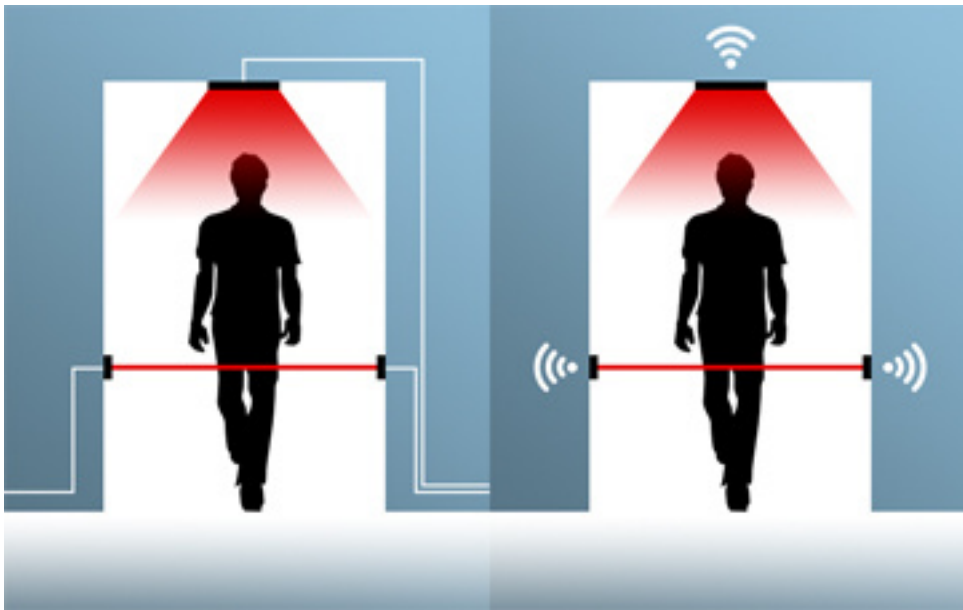

Ovisno o vrsti uređaja ili senzora koje detektiraju prolaskе, izvještaji mogu detektirati prolazak kroz zamišljenu liniju ili čak detektirati ulazak i izlazak čak i nekoliko ljudi istovremeno kroz zamišljenu liniju.

VRSTE UREĐAJA

1. IP KAMERA KOJE DETEKTIRA PROLAZAK LJUDI KROZ ZAMIŠLJENU LINIJU

- Ova kamera spaja se na Internet putem lokalne mreže i konfigurirana je da šalje na web aplikaciju broj prolazaka kroz zamišljenu liniju u prostoru.
- Ova kamera ne koristi se za sustav video nadzora niti pohranjuje snimke, koristi se isključivo za detekciju prolazaka.
- Sustav pohranjuje broj prolazaka u svakom satu i sprema informacije za daljnju obradu i prikaz u izvještajima.

2. IP KAMERA KOJE DETEKTIRA ULAZAK I IZLAZAK LJUDI PREKO ZAMIŠLJENE LINIJE

- Ova kamera spaja se na Internet putem lokalne mreže i konfigurirana je da šalje na web aplikaciju broj ulazaka i izlazaka preko zamišljene linije u prostoru.
- Ova kamera ne koristi se za sustav video nadzora niti pohranjuje snimke, koristi se isključivo za detekciju ulazaka i izlazaka. U odnosu na prethodnu kameru, prednost je da može detektirati i smjer kretanja, dakle i ulazak i izlazak, te može detektirati istovremeni prolaz više osoba odjednom.

3. GSM KOMUNIKATOR ZA IC ILI ULTRAZVUČNIM DETEKTOROM KOJE DETEKTIRA PROLAZAK LJUDI KROZ ZAMIŠLJENU LINIJU

- Ovaj uređaj spaja se na Internet putem GPRS komunikatora i konfiguriran je da šalje na web aplikaciju broj prolazaka kroz zamišljenu liniju u prostoru.
- Na uređaj je spojen detektor prolazaka (IC barijera ili ultrazvučni detektor prolaska) koji putem GPRS modula šalje podatke o prolascima ljudi.
- Ovaj uređaj ne koristi lokalnu mrežu, pa je praktičan za korištenje gdje nema dostupnog interneta putem lokalne mreže ili je komplicirano izvesti instalaciju.